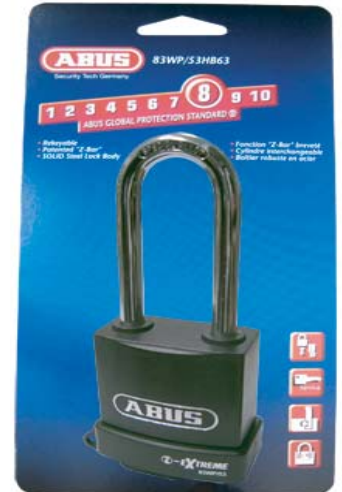

Z-EXTREME ABUS

NOUVEAU PRODUIT CADENAS ANTI-INTEMPÉRIES

- Protection extérieur très résistant aux intempéries
- Corp en acier plaqué en zinc de 53mm anti-rouille !
- Mécanisme "Z-BAR" pour une clé retenue ou non
- Les modèles qui acceptent les cylindres de poignées standard ont les adaptateurs pour; medeco, schlage et ilco inclus

- Anse de 5/16" en acier "alloy" spécial
- Longueur d'anse disponible 1 1/8" et 2 7/16"
- Construit pour un regoupillage rapide
- Canaux de drainage pour l'évacuation de l'eau
- Modèle pour cylindre interchangeable de petit format
- Excellente valeur qualitative prix !

Cadenas regoupillable avec une anse régulière de 15/16" x 1 1/8" ou anse longue 15/16" x 2 7/16"

- # AU-83WP-53C-800-WEISER
- # AU-83WP-53HB63C-800-WEISER

SUR CARTE !!

NOUVEAU

NOUVEAU

SUR CARTE

2073 Chartier ave, Dorval, Quebec, Canada H9P 1H3
Tel; (514) 631-6791 - (800) 361-0243 Fax; (514) 631-0494

www.serrubec.com

NP-AU-83WP-Padlock-july-06, 1/2

Z-EXTREME ABUS

NOUVEAU PRODUIT CADENAS ANTI-INTEMPÉRIES

Cadenas sans cylindre avec une anse régulière de 15/16" x 1 1/8" ou anse longue 15/16" x 2 7/16"

- # AU-83WP-53-SANS-CYLINDRE
- # AU-83WP-53HB63-SANS-CYLINDRE